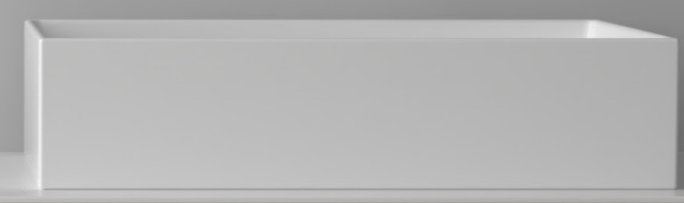

Con piano in resina
With top in solid surface

Mobile Milano finitura nero (NE)
Milano furniture black finishing (NE)
Cod. **MOMI180TOPNE**

Mobile Milano finitura tortora (TO)
Milano furniture dove-gray finishing (TO)
Cod. **MOMI180TOPTO**

Mobile Milano finitura nero (GR)
Milano furniture gray finishing (GR)
Cod. **MOMI180TOPGR**

Dublino

MOBILE DUBLINO DUBLINO FURNITURE

Mobile Dublino in MDF cm. 150x45x30 con lavabo integrato e vano a giorno in resina, organizer a vista con piano scorrevole e cassetto in legno, completo di pensile-specchiera con 6 vani cm 150x60. Disponibile nelle seguenti finiture: legno chiaro e legno scuro. (Fissaggi inclusi)