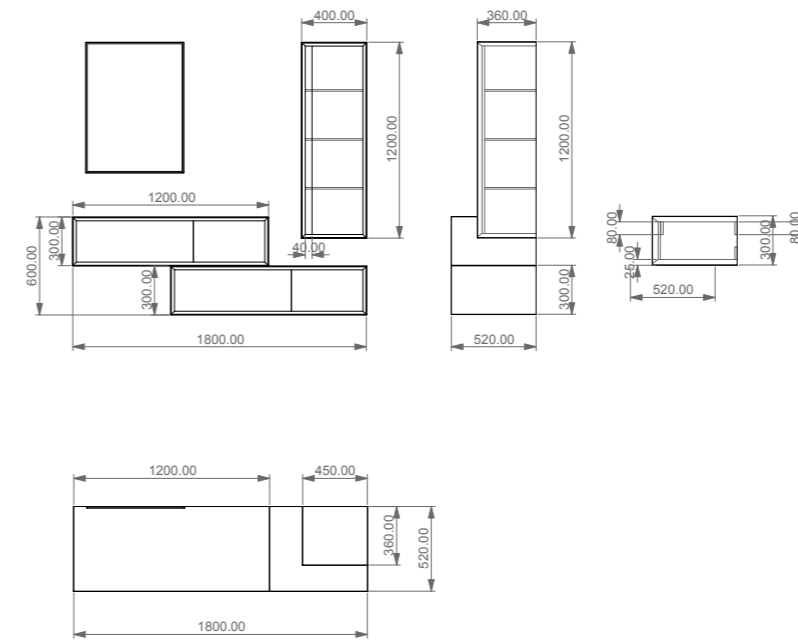

MOMI140LI

MOPACOMP