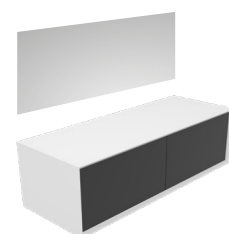

 grigio
gray

MOMI140LIGR

 tortora
dove-gray

MOMI140LITO

 nero
black

MOMI140LINE

140x52x40 65,5

Mobile Milano in MDF laccato bianco cm. 140x52x40 con piano in resina e due cassetti push and pull, completo di specchiera Milano retroilluminata cm. 140x70. Frontale disponibile nelle seguenti finiture: tortora, nero e grigio. (Fissaggi inclusi)