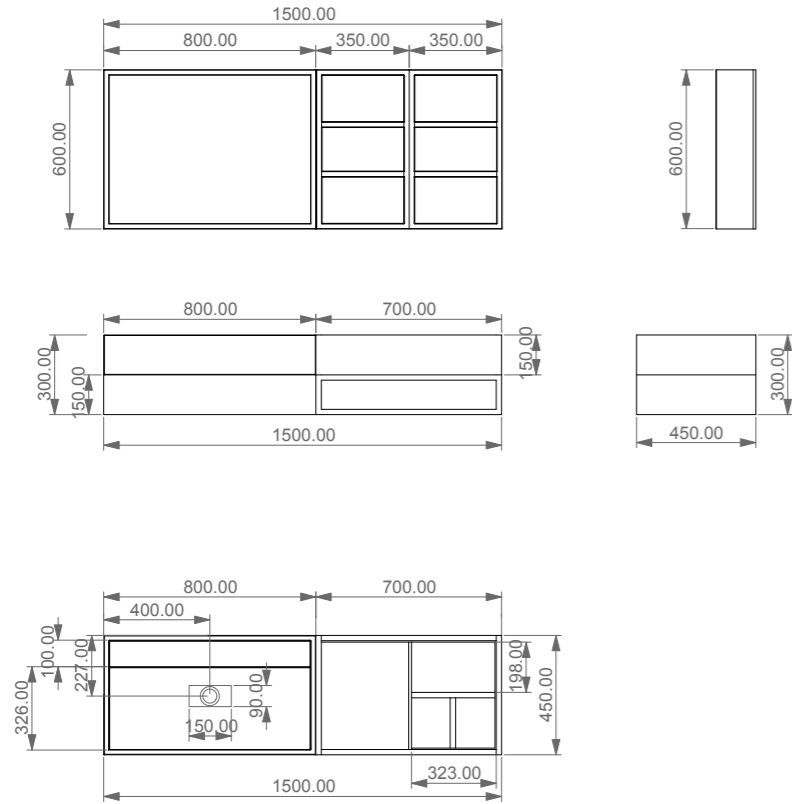

MODUCOMP

MOPACOMP

MOLOCOMP