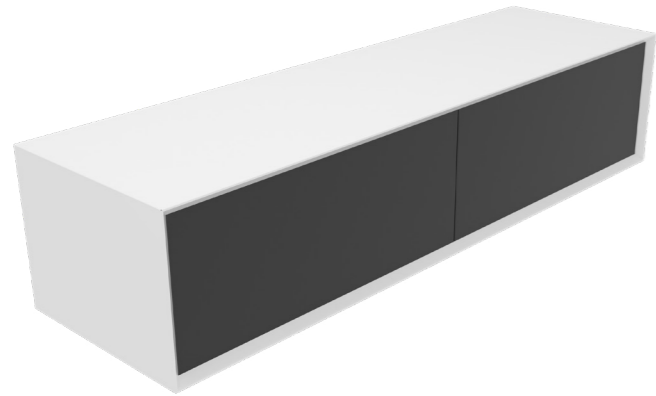

Milano cm. 180

Con piano in resina
With top in solid surface

Mobile Milano finitura nero (NE)
Milano furniture black finishing (NE)
Cod. **MOMI180TOPNE**